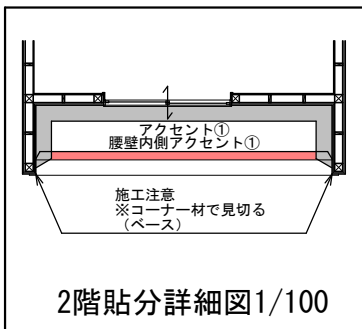

サイディング

屋根	コロニアルクアッド ココナッツブラウン
屋根板金	ウディーブラウン
横樋	破風合わせ
軒・上裏	ホワイト
破風	ホワイト
縦樋	シンチャ・ベージュ
外部配管(3F)	ココア・クリーム

外壁	ニチハ
ベース	アルモニ
	デザートE
アクセント①	ビローネブリック調
	ビローネMGオレンジE
アクセント②	ヴァンテージウッド
	スキムドMGブラウン

基礎塗装	SR-177

ウッドデッキ	

サッシ外観	ブラウン
サッシ内観	ブラウン

水切り	ブラウン

バルコニー手摺	ブラウン
笠木