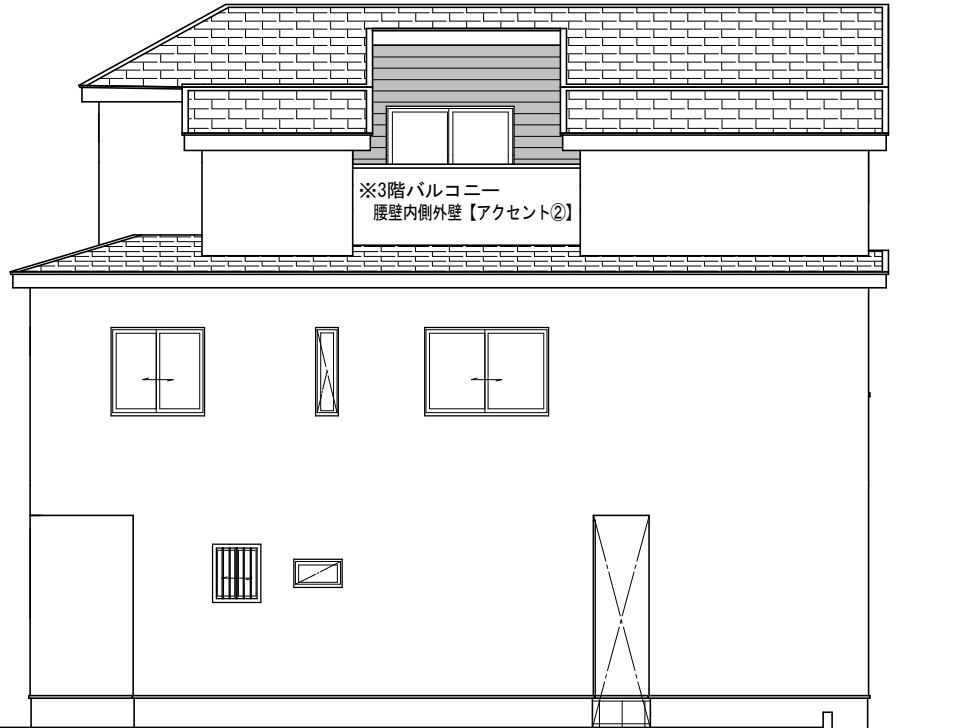

サイディング

屋根	コロニアルクアッド ココナッツブラウン
屋根板金	ウディーブラウン
横樋	破風合わせ
軒・上裏	ホワイト
破風	ホワイト
縦樋	シンチャ・ベージュ
外部配管(3F)	ココア・クリーム

外壁	ニチハ
ベース	アルモニ
	デザートE
アクセント①	ビローネブリック調
	ビローネMGオレンジE
アクセント②	ヴァンテージウッド
	スキムドMGブラウン

基礎塗装	SR-177
------	--------

ウッドデッキ	
--------	--

サッシ外観	ブラウン
サッシ内観	ブラウン

水切り	ブラウン
-----	------

バルコニー手摺	ブラウン
笠木	

シャビーシック

メーカー	NODA
建具	
巾木・廻縁	アッシュホワイト色(W1)
下駄箱	
フロア	アッシュホワイト色(W1)
水回りフロア	マーブルホワイト柄(MW)

ベースクロス	LB-9837
LDKアクセントクロス	LB-9248
キッチン	ホワイトスタック(WK5)
	スリム取手(シルバー)
UB	ストーンシェルグレー(HN987)
洗面台	グロスホワイト(YS2)

玄関ドア	ヴェナートD30防火戸C08
	ショコラウォールナット
ハンドル (ピタットキー)	ストレート
	ブラック
玄関タイル	SK-5U (シルバー)

ポスト	ブロック門柱
-----	--------

※計画図につき、若干変更になる場合がございますので、予めご了承ください。

タクエーホーム 株式会社

神奈川県横浜市神奈川区鶴屋町3丁目29番地4

1級建築士事務所 第18491号 1級建築士 第294570号 宝田 誠