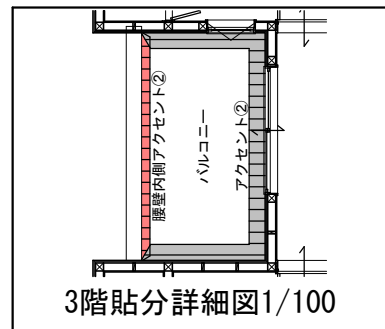

サイディング

屋根	コロニアルクアッド ココナッツブラウン
屋根板金	ウディーブラウン
横樋	破風合わせ
軒・上裏	ホワイト
破風	ホワイト
縦樋	シンチャ・ベージュ
外部配管(3F)	ココア・クリーム

外壁	ニチハ
ベース	アルモニ
	デザートE
アクセント①	ビローネブリック調
	ビローネMGオレンジE
アクセント②	ヴァンテージウッド
	スキムドMGブラウン

基礎塗装	SR-177

ウッドデッキ	

サッシ外観	ブラウン
サッシ内観	ブラウン

水切り	ブラウン

バルコニー手摺	ブラウン
笠木