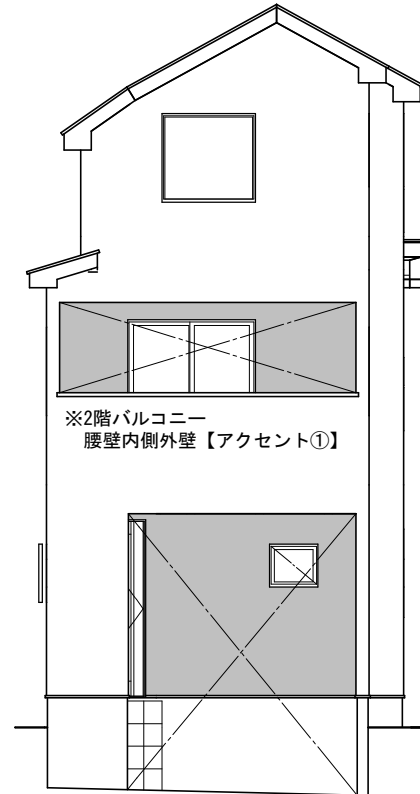

サイディング

屋根	コロニアルクアッド ココナッツブラウン
屋根板金	ウディーブラウン
横樋	破風合わせ
軒・上裏	ホワイト
破風	ホワイト
縦樋	シンチャ・ベージュ
外部配管(3F)	ココア・クリーム

外壁	ニチハ
ベース	アルモニ
	デザートE
アクセント①	ビローネブリック調
	ビローネMGオレンジE
アクセント②	ヴァンテージウッド
	スキムドMGブラウン

基礎塗装	SR-177
------	--------

ウッドデッキ	
--------	--

サッシ外観	ブラウン
サッシ内観	ブラウン

水切り	ブラウン
-----	------

バルコニー手摺	ブラウン
笠木	

シャビーシック

メーカー	NODA
建具	
巾木・廻縁	アッシュホワイト色(W1)
下駄箱	
フロア	アッシュホワイト色(W1)
水回りフロア	マーブルホワイト柄(MW)

ベースクロス	LB-9837
LDKアクセントクロス	LB-9248
キッチン	ホワイトスタック(WK5)
	スリム取手(シルバー)
UB	ストーンシェルグレー(HN987)
洗面台	グロスホワイト(YS2)