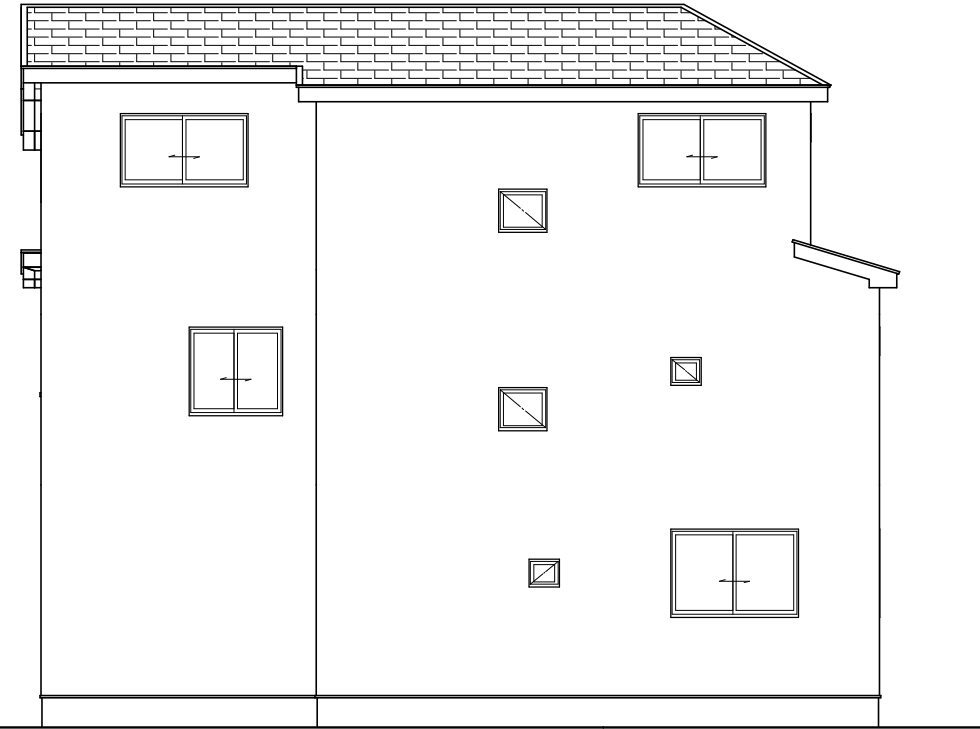

サイディング

屋根	コロニアルクアッド ココナッツブラウン
屋根板金	ウディーブラウン
横樋	破風合わせ
軒・上裏	ホワイト
破風	ホワイト
縦樋	シンチャ・ベージュ
外部配管(3F)	ココア・クリーム

外壁	ニチハ
ベース	アルモニ
	デザートE
アクセント①	ビローネブリック調
	ビローネMGオレンジE
アクセント②	ヴァンテージウッド
	スキムドMGブラウン

基礎塗装	SR-177
------	--------

ウッドデッキ	
--------	--

サッシ外観	ブラウン
サッシ内観	ブラウン

水切り	ブラウン
-----	------

バルコニー手摺	ブラウン
笠木	

シャビーシック

メーカー	NODA
建具	
巾木・廻縁	アッシュホワイト色(W1)
下駄箱	
フロア	アッシュホワイト色(W1)
水回りフロア	マーブルホワイト柄(MW)

ベースクロス	LB-9837
LDKアクセントクロス	LB-9248
キッチン	ホワイトスタック(WK5)
	スリム取手(シルバー)
UB	ストーンシェルグレー(HN987)
洗面台	グロスホワイト(YS2)