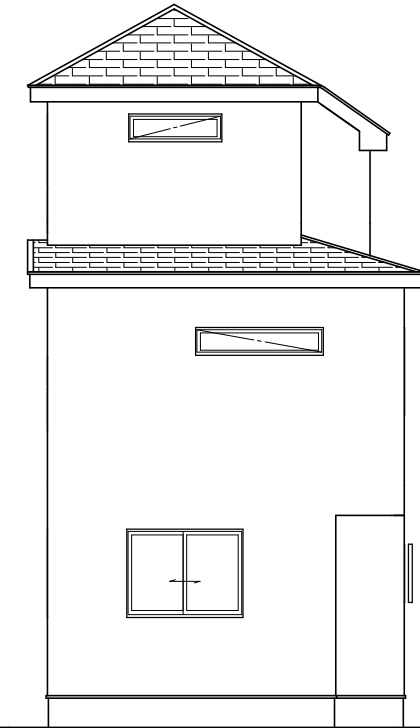

サイディング

屋根	コロニアルクアッド ココナッツブラウン
屋根板金	ウディーブラウン
横樋	破風合わせ
軒・上裏	ホワイト
破風	ホワイト
縦樋	シンチャ・ベージュ
外部配管(3F)	ココア・クリーム

外壁	ニチハ
ベース	アルモニ
	デザートE
アクセント①	ビローネブリック調
	ビローネMGオレンジE
アクセント②	ヴァンテージウッド
	スキムドMGブラウン

基礎塗装	SR-177
------	--------

ウッドデッキ	
--------	--

サッシ外観	ブラウン
サッシ内観	ブラウン

水切り	ブラウン
-----	------

バルコニー手摺	ブラウン
笠木	

シャビーシック

メーカー	NODA
建具	
巾木・廻縁	アッシュホワイト色(W1)
下駄箱	
フロア	アッシュホワイト色(W1)
水回りフロア	マーブルホワイト柄(MW)

ベースクロス	LB-9837
LDKアクセントクロス	LB-9248
キッチン	ホワイトスタック(WK5)
	スリム取手(シルバー)
UB	ストーンシェルグレー(HN987)
洗面台	グロスホワイト(YS2)