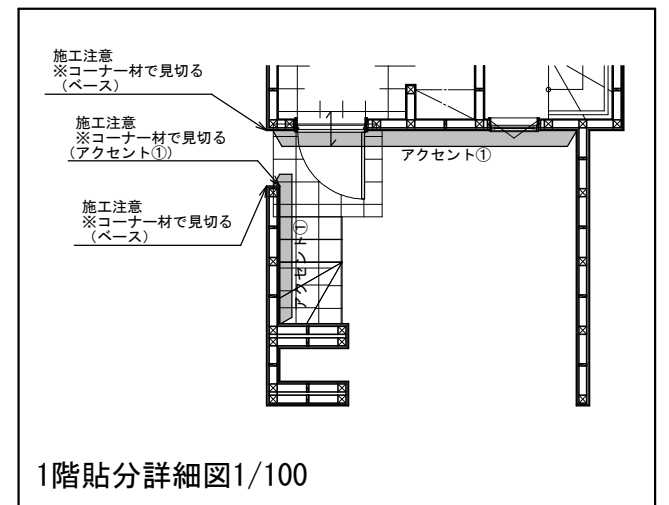

シャビーシック

メーカー	NODA
建具	
巾木・廻縁	アッシュホワイト色(W1)
下駄箱	
フロア	アッシュホワイト色(W1)
水回りフロア	マーブルホワイト柄(MW)

ベースクロス	LB-9837
LDKアクセントクロス	LB-9248
キッチン	ホワイトスタック(WK5)
	スリム取手(シルバー)
UB	ストーンシェルグレー(HN987)
洗面台	グロスホワイト(YS2)

玄関ドア	ヴェナートD30防火戸C08
	ショコラウォールナット
ハンドル (ピタットキー)	ストレート
	ブラック
玄関タイル	SK-5U (シルバー)

ポスト	ブロック門柱