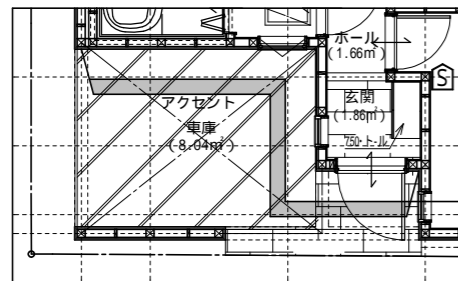

水切り	ブラック
-----	------

バルコニー手摺	ブラック
笠木	

南側 立面図 S:1/100

東側 立面図 S:1/100

北側 立面図 S:1/100

西側 立面図 S:1/100

ナチュラル

メーカー	NODA
建具・下駄箱	メープルミルキー
階段	メープルミルキー
巾木	ホワイト

図面名称

内外仕様・貼分け立面図

コードNo.

10023

訂
正
日

プラン
製 図

横田
横田

240617