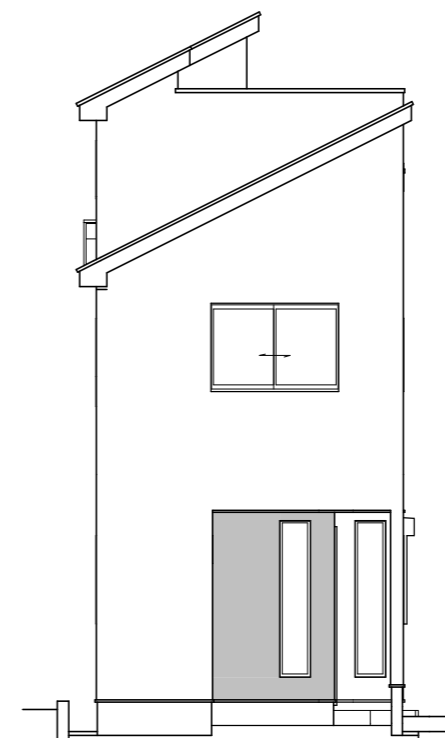

水切り	ブラック
-----	------

バルコニー手摺	ブラック
笠木	

南側 立面図 S:1/100

東側 立面図 S:1/100

北側 立面図 S:1/100

西側 立面図 S:1/100

ナチュラル

メーカー	NODA
建具・下駄箱	メープルミルキー
階段	メープルミルキー
巾木	ホワイト

フロア	イクタ プリオスjapan ナチュラルオーク
水回りフロア	イクタ クレードフローリング ピエトラグレー

ベースクロス	サンゲツ SP9720
アクセントクロス	サンゲツ FE76571
エコカラット	

キッチン	ラステックアッシュ ハンドル取手(ブラック)
UB	ランダムウッド(HT541)
洗面台	EV クリエペール

玄関ドア	ジエスタ2防火戸M16
	マットブラック
ハンドル	F型ハンドル
	シルバー
玄関タイル	300×600 ピエトレS アーモンド