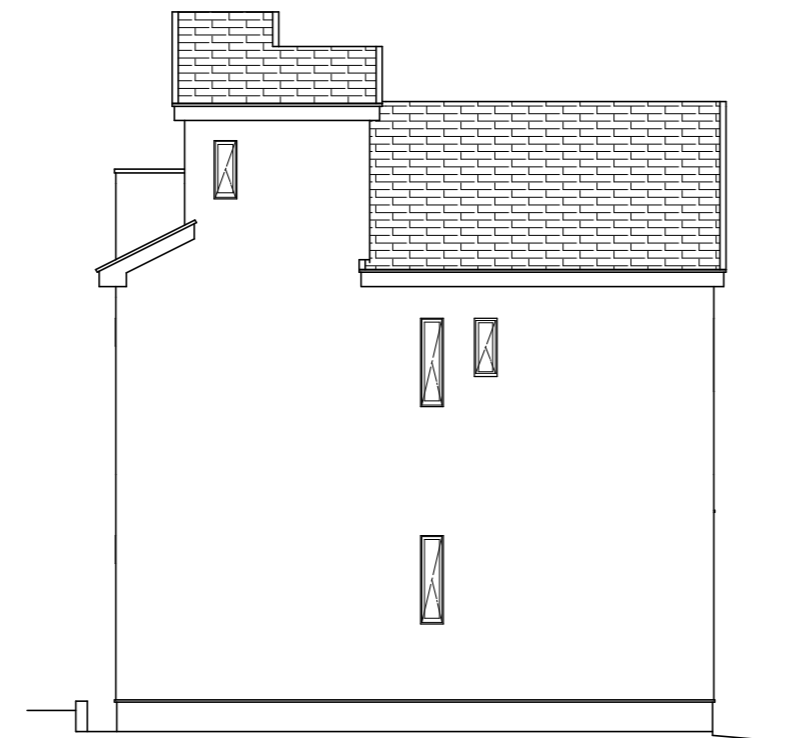

水切り	ブラック
-----	------

バルコニー手摺	ブラック
笠木	

南側 立面図 S:1/100

東側 立面図 S:1/100

北側 立面図 S:1/100

西側 立面図 S:1/100

ナチュラル

メーカー	NODA
建具・下駄箱	メープルミルキー
階段	メープルミルキー
巾木	ホワイト