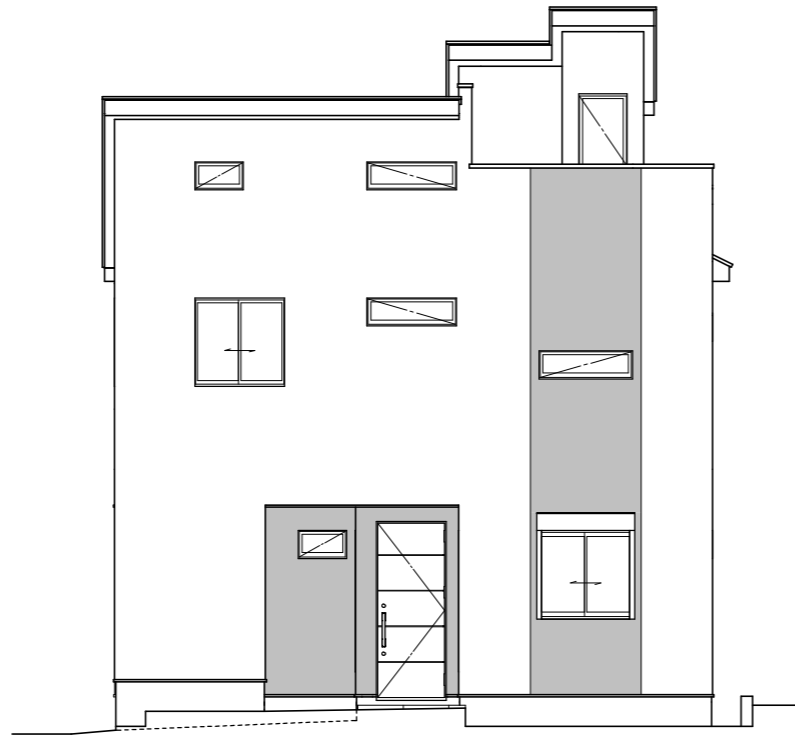

サイディング

屋根	コロニアルクアッド ネオブラック
屋根板金	ブラック
横樋	破風合わせ
軒・上裏	ナチュラルブラック
破風	ブラック
縦樋	ホワイト
外部配管(3F)	

外壁	ケイミュー
ベース	ステイブルタイル
	QWフェムホワイト
アクセント	ルミナスウッド
	QWブリーズブラウン
玄関アクセント	

基礎塗装	SR-177
------	--------

ウッドデッキ	
--------	--

サッシ	LIXIL
外観色	ブラック
内観色	ブラック

水切り	ブラック
-----	------

バルコニー手摺	ブラック
笠木	

南側 立面図 S:1/100

東側 立面図 S:1/100

北側 立面図 S:1/100

西側 立面図 S:1/100

ナチュラル

メーカー	NODA
建具・下駄箱	メープルミルキー
階段	メープルミルキー
巾木	ホワイト