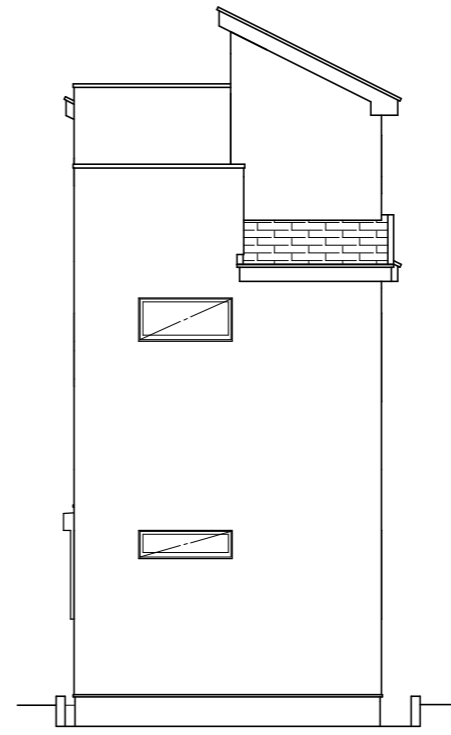

水切り	ブラック
-----	------

バルコニー手摺	ブラック
笠木	

南側 立面図 S:1/100

東側 立面図 S:1/100

北側 立面図 S:1/100

西側 立面図 S:1/100

ナチュラル

メーカー	NODA
建具・下駄箱	メープルミルキー
階段	メープルミルキー
巾木	ホワイト