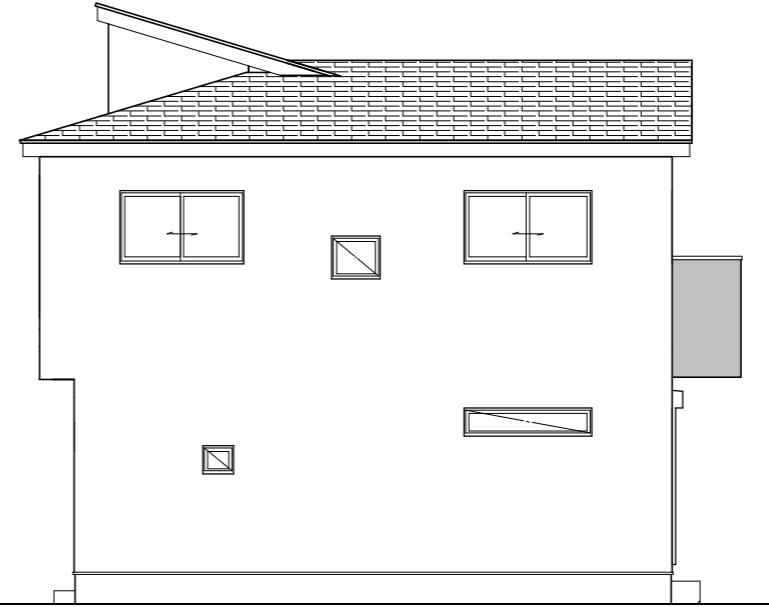

サッシ	LIXIL
外観色	ブラック
内観色	ブラック

水切り	ブラック
-----	------

バルコニー手摺 笠木	ブラック
---------------	------

北側 立面図 S:1/100

西側 立面図 S:1/100

南側 立面図 S:1/100

東側 立面図 S:1/100

インダストリアル