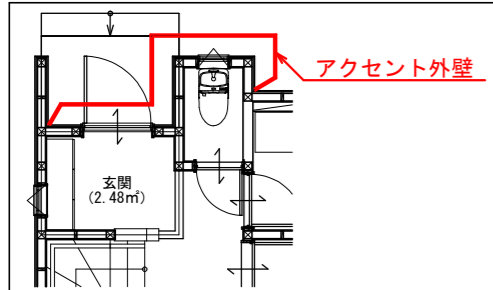

サッシ	LIXIL
外観色	ブラック
内観色	ブラック

水切り	ブラック
-----	------

バルコニー手摺 笠木	ブラック
---------------	------

北側 立面図 S:1/100

西側 立面図 S:1/100

南側 立面図 S:1/100

東側 立面図 S:1/100

インダストリアル