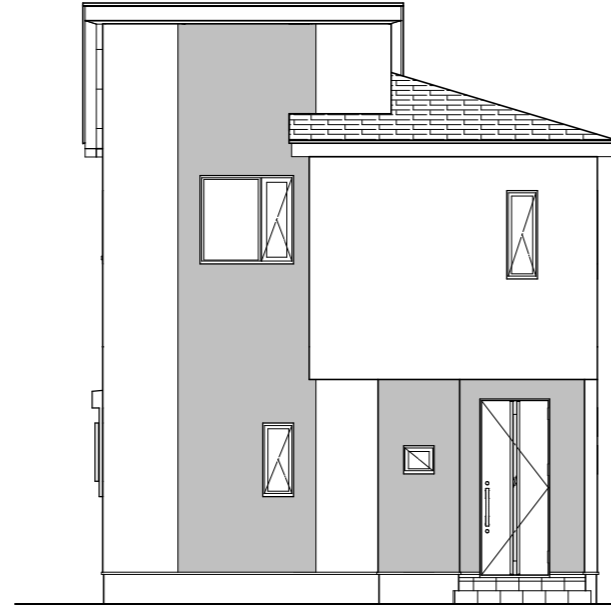

サイディング

屋根	コロニアルクアッド ネオブラック
屋根板金	ブラック
横樋	破風合わせ

軒・上裏	ブラック
------	------

破風	ブラック
縦樋	ブラック
外部配管(3F)	

外壁	ニチハ
ベース	モナビストーンV フローMGクリアホワイト
アクセント	シャムロックV コンティMGグレー
玄関アクセント	

基礎塗装	SR-177
------	--------

ウッドデッキ	
--------	--

サッシ	LIXIL
外観色	ブラック
内観色	ブラック

水切り	ブラック
-----	------

バルコニー手摺 笠木	ブラック
---------------	------

北側 立面図 S:1/100

西側 立面図 S:1/100

南側 立面図 S:1/100

東側 立面図 S:1/100

インダストリアル