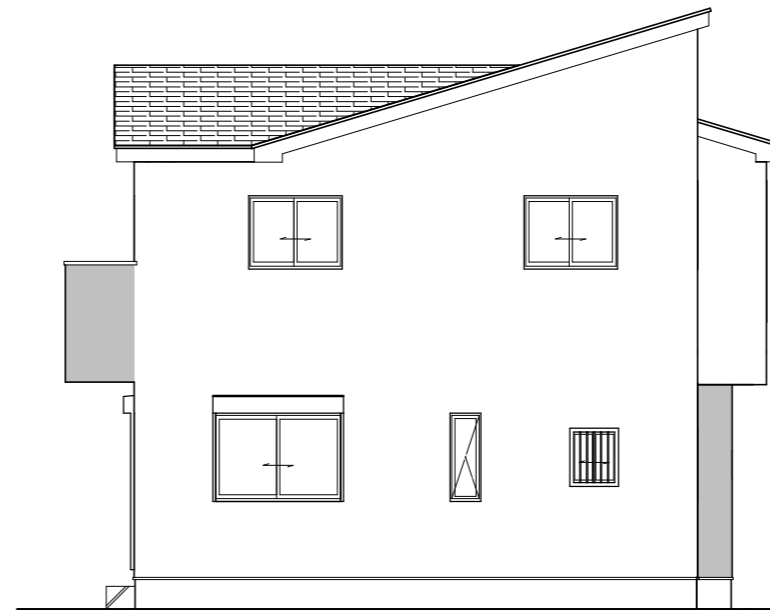

サッシ	LIXIL
外観色	ブラック
内観色	ブラック

水切り	ブラック
-----	------

バルコニー手摺 笠木	ブラック
---------------	------

北側 立面図 S:1/100

西側 立面図 S:1/100

南側 立面図 S:1/100

東側 立面図 S:1/100

インダストリアル