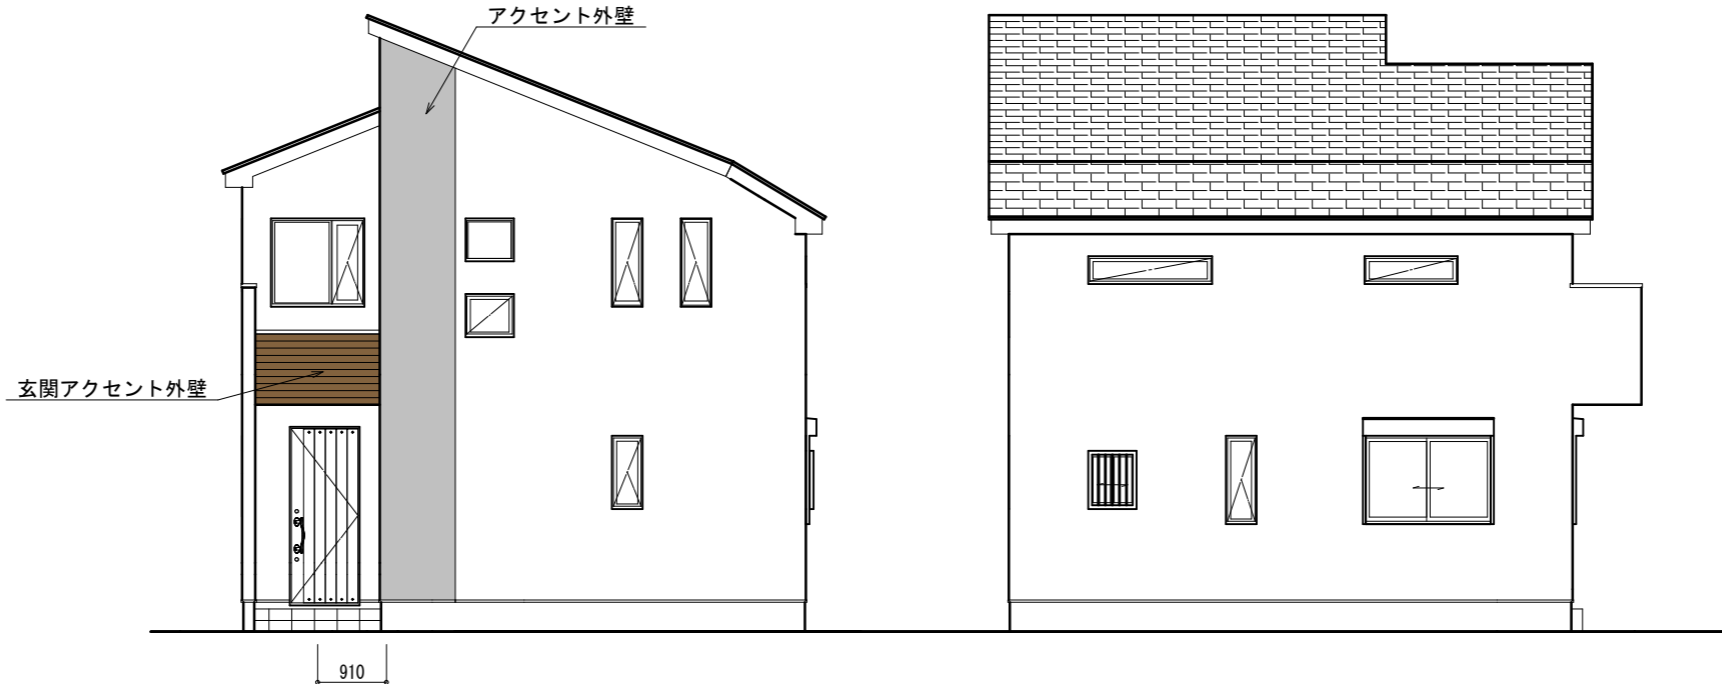

南側 立面図 S:1/100

東側 立面図 S:1/100

北側 立面図 S:1/100

西側 立面図 S:1/100

※計画図につき、若干変更になる場合がございますので、予めご了承ください。

タクエーホーム 株式会社

神奈川県横浜市神奈川区鶴屋町3丁目29番地4

1級建築士事務所 第18491号 1級建築士 第294570号 宝田 誠