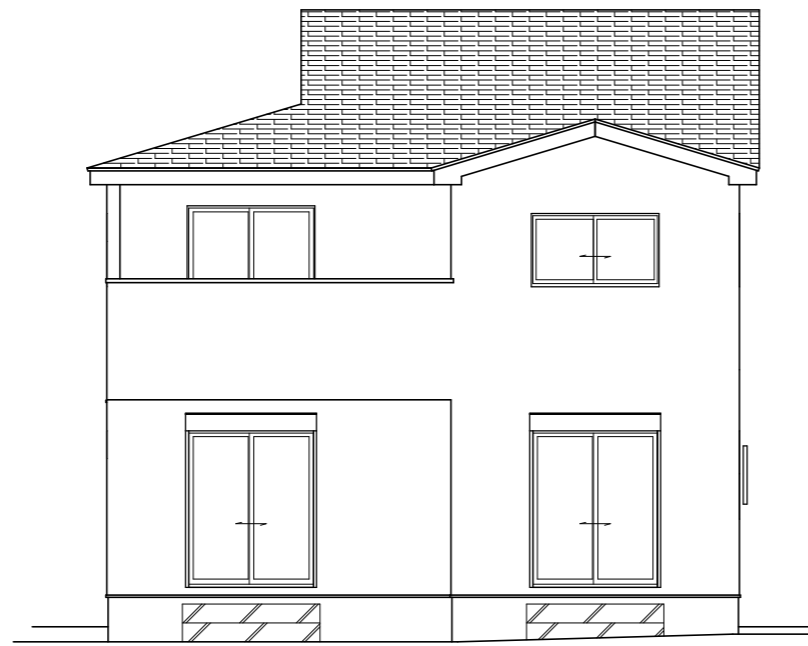

ウッドデッキ	
--------	--

サッシ	LIXIL
外観色	ブラック
内観色	ブラック

水切り	ブラック
-----	------

バルコニー手摺	ブラック
笠木	

南側 立面図 S:1/100

東側 立面図 S:1/100

北側 立面図 S:1/100

西側 立面図 S:1/100