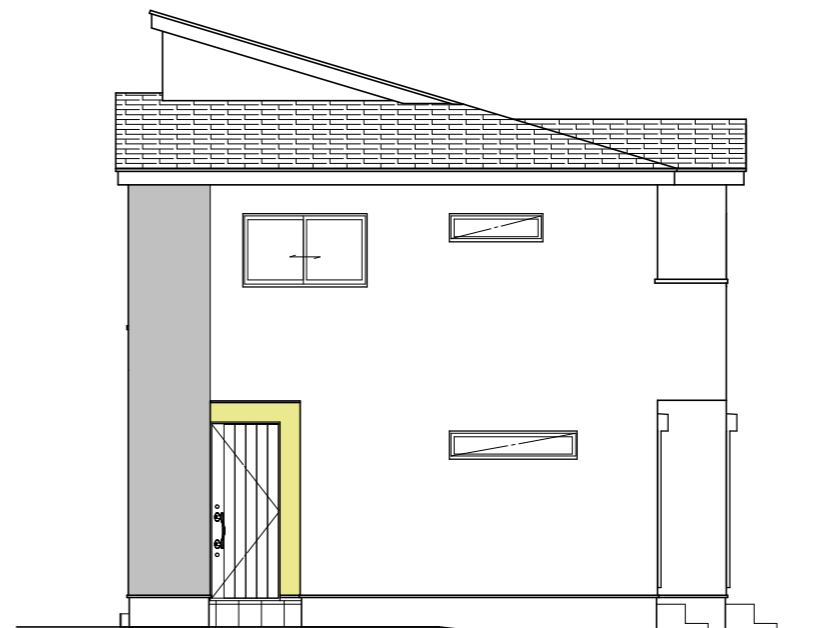

ウッドデッキ	
--------	--

サッシ	LIXIL
外観色	ブラック
内観色	ブラック

水切り	ブラック
-----	------

バルコニー手摺	ブラック
笠木	

南側 立面図 S:1/100

東側 立面図 S:1/100

北側 立面図 S:1/100

西側 立面図 S:1/100