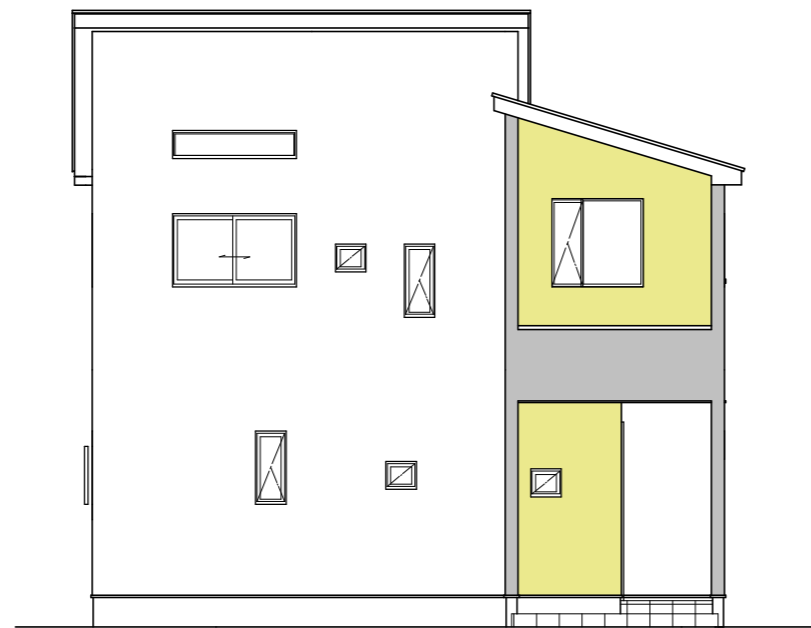

ウッドデッキ	
--------	--

サッシ	LIXIL
外観色	ブラック
内観色	ブラック

水切り	ブラック
-----	------

バルコニー手摺	ブラック
笠木	

南側 立面図 S:1/100

東側 立面図 S:1/100

北側 立面図 S:1/100

西側 立面図 S:1/100

玄関ドア	ジエスタ2 D11
	ポートマホガニー
ハンドル	D型ハンドル
	ブラック
玄関タイル	300×600 ピエトレS アトランシテ

外部ダウンライト	ブラック
ダウンライト	ブラック
ライティングレール	ブラック
スイッチ・コンセント	アドヴァンス マットホワイト

ポスト	機能門柱(サッシ外観と同色)
-----	----------------

計画図につき、若干変更になる場合がございますので、予めご了承ください。