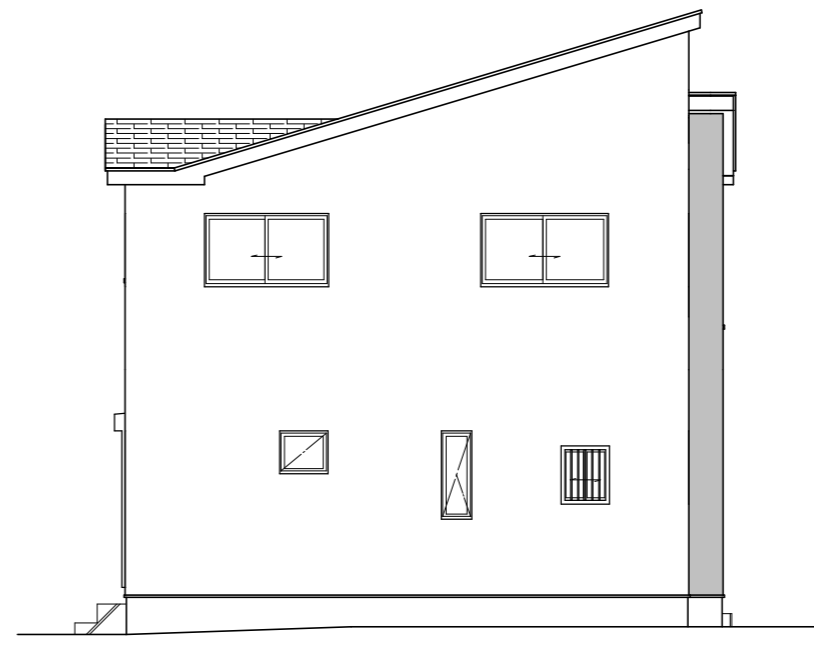

ウッドデッキ	
--------	--

サッシ	LIXIL
外観色	ブラック
内観色	ブラック

水切り	ブラック
-----	------

バルコニー手摺	ブラック
笠木	

南側 立面図 S:1/100

東側 立面図 S:1/100

北側 立面図 S:1/100

西側 立面図 S:1/100