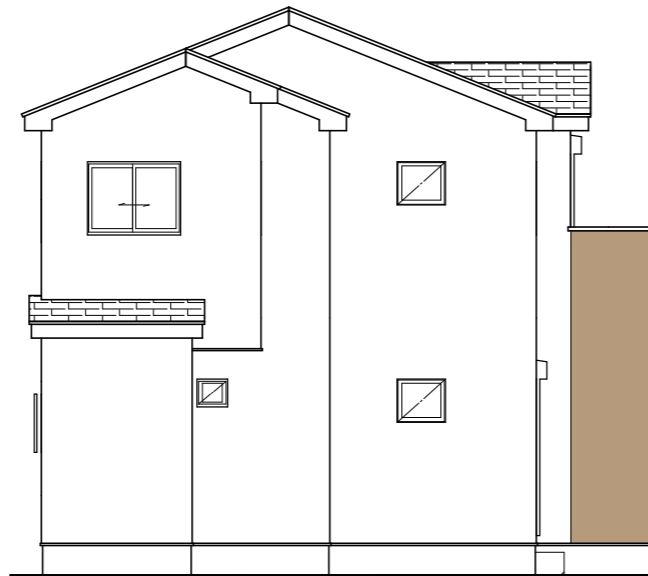

ウッドデッキ	
--------	--

サッシ	YKK AP
外観色	ブラック
内観色	ブラック

水切り	ブラック
-----	------

バルコニー手摺	ブラック
笠木	

南側 立面図 S:1/100

東側 立面図 S:1/100

北側 立面図 S:1/100

西側 立面図 S:1/100