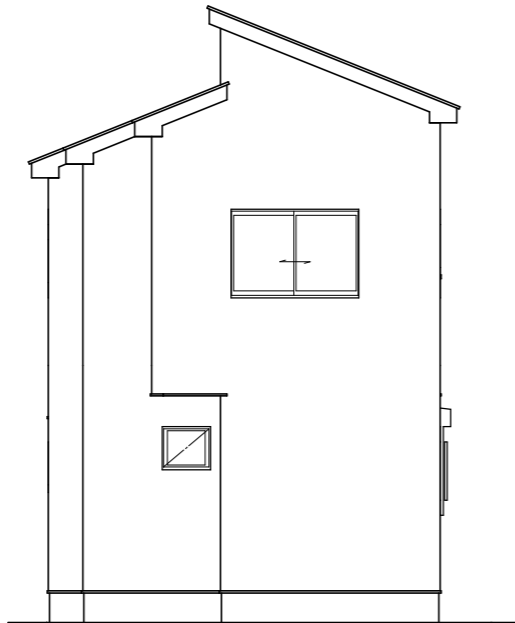

サッシ	YKK AP
外観色	ブラック
内観色	ブラック

水切り	ブラック
-----	------

バルコニー手摺	ブラック
笠木	

南側 立面図 S:1/100

東側 立面図 S:1/100

北側 立面図 S:1/100

西側 立面図 S:1/100

インダストリアル