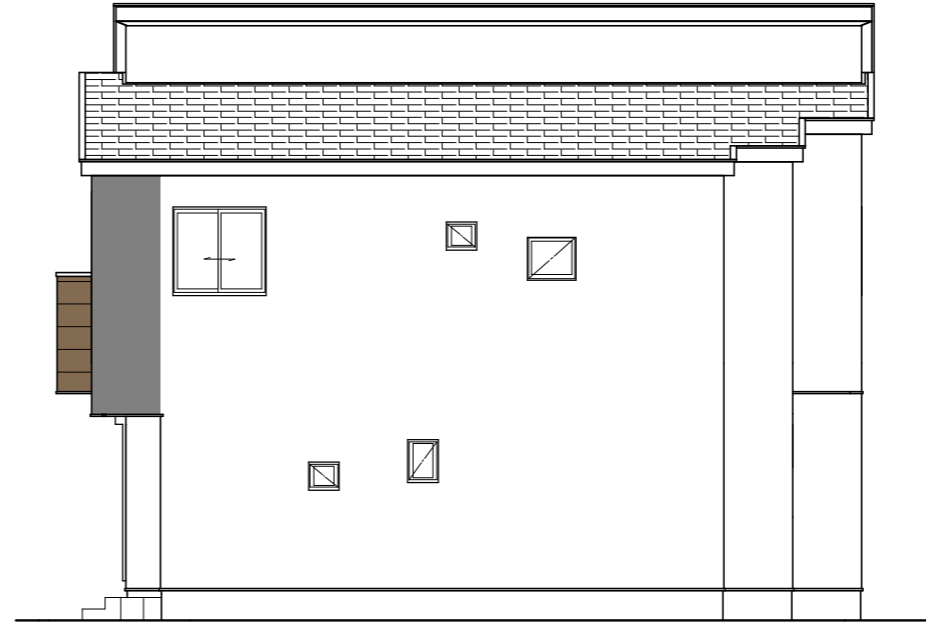

サイディング

屋根	コロニアルクアッド ネオブラック
屋根板金	ブラック
横樋	破風合わせ

軒・上裏	ブラック
------	------

破風	ブラック
縦樋	ホワイト・シンチャ
外部配管(3F)	

外壁	ケイミュー
ベース	ペブル
	サテンホワイト
アクセント①	エルデフラット
	ラントモスグレー
アクセント②	ブルレウッドFT
	チタンアンバー

基礎塗装	SR-177
------	--------

ウッドデッキ	
--------	--

サッシ	YKK AP
外観色	ブラック
内観色	ブラック

水切り	ブラック
-----	------

バルコニー手摺	ブラック
笠木	

南側 立面図 S:1/100

東側 立面図 S:1/100

北側 立面図 S:1/100

西側 立面図 S:1/100

インダストリアル