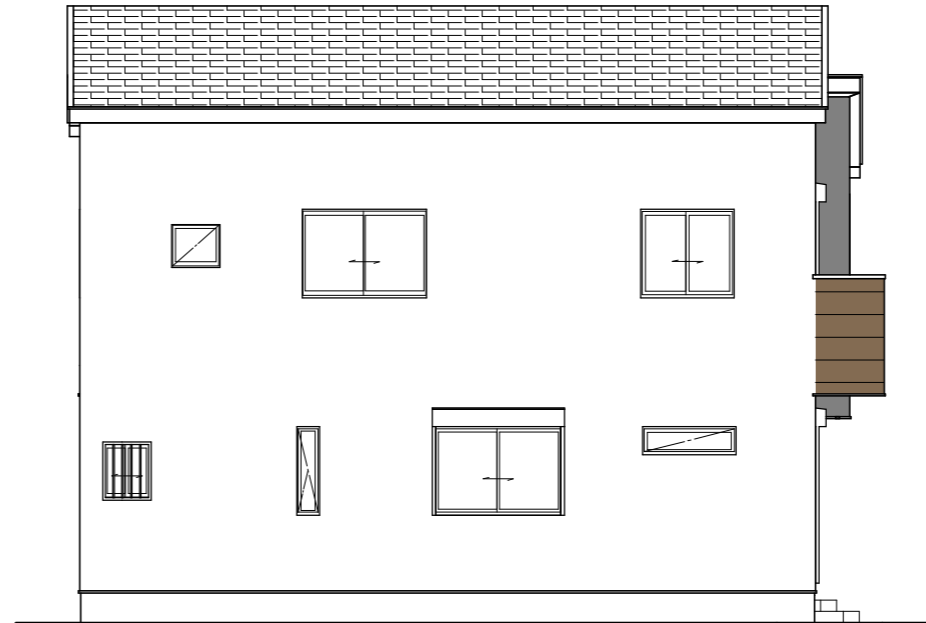

サッシ	YKK AP
外観色	ブラック
内観色	ブラック

水切り	ブラック
-----	------

バルコニー手摺	ブラック
笠木	

南側 立面図 S:1/100

東側 立面図 S:1/100

北側 立面図 S:1/100

西側 立面図 S:1/100

インダストリアル