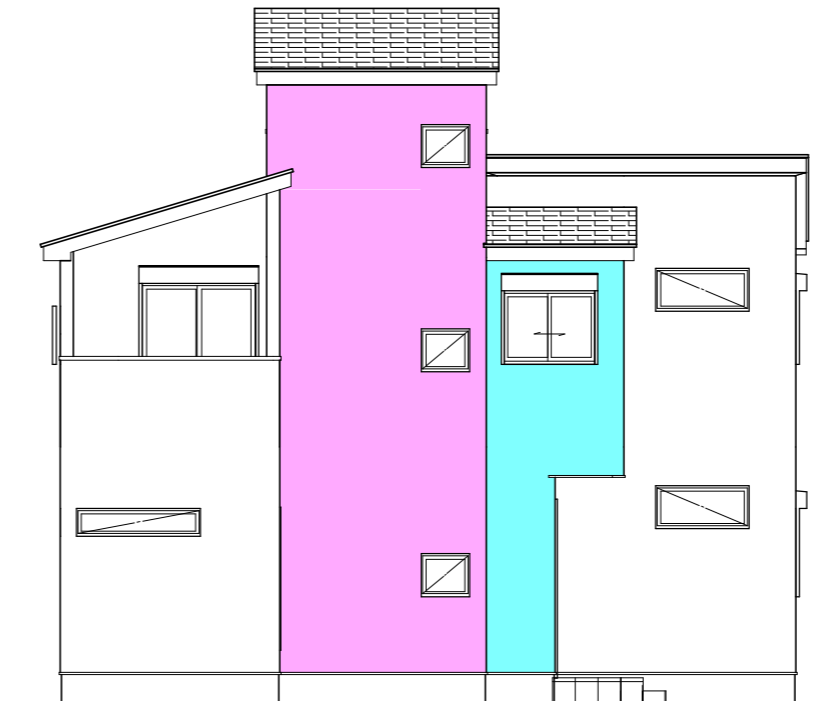

ウッドデッキ	
--------	--

サッシ	LIXIL
外観色	ブラック
内観色	ブラック

水切り	ブラック
-----	------

バルコニー手摺	ブラック
笠木	

南側 立面図 S:1/100

東側 立面図 S:1/100

北側 立面図 S:1/100

西側 立面図 S:1/100