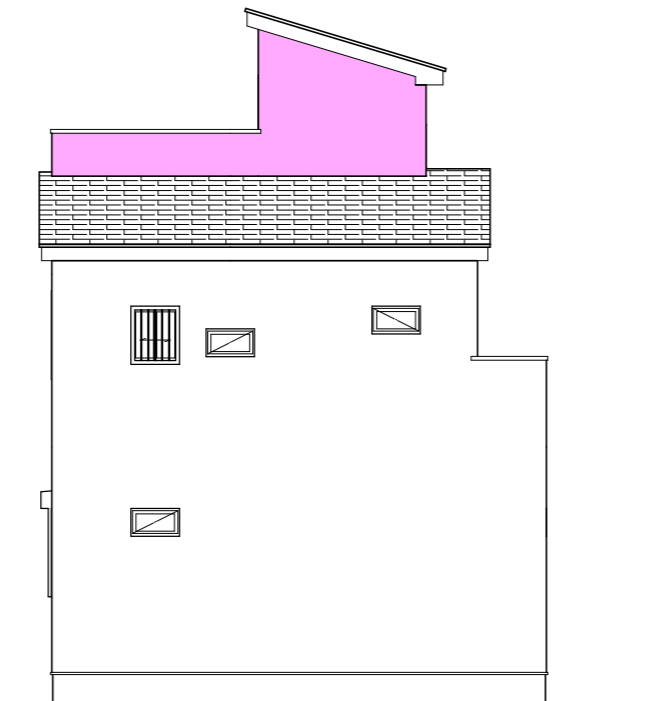

サイディング

屋根	コロニアルクアッド ネオブラック
屋根板金	ブラック
横樋	破風合わせ

軒・上裏	ブラック
------	------

破風	ブラック
縦樋	ブラック
外部配管(3F)	

外壁	ケイミュー
ベース	エルデフラット16
	ALラントグレージュ
アクセント	クレールウッド
	QWサロメブラウン
アクセント②	フィエルテ
	QFフィエルテ チタン アイロン

基礎塗装	SR-177
------	--------

ウッドデッキ	
--------	--

サッシ	LIXIL
外観色	ブラック
内観色	ブラック

水切り	ブラック
-----	------

バルコニー手摺	ブラック
笠木	

南側 立面図 S:1/100

東側 立面図 S:1/100

北側 立面図 S:1/100

西側 立面図 S:1/100