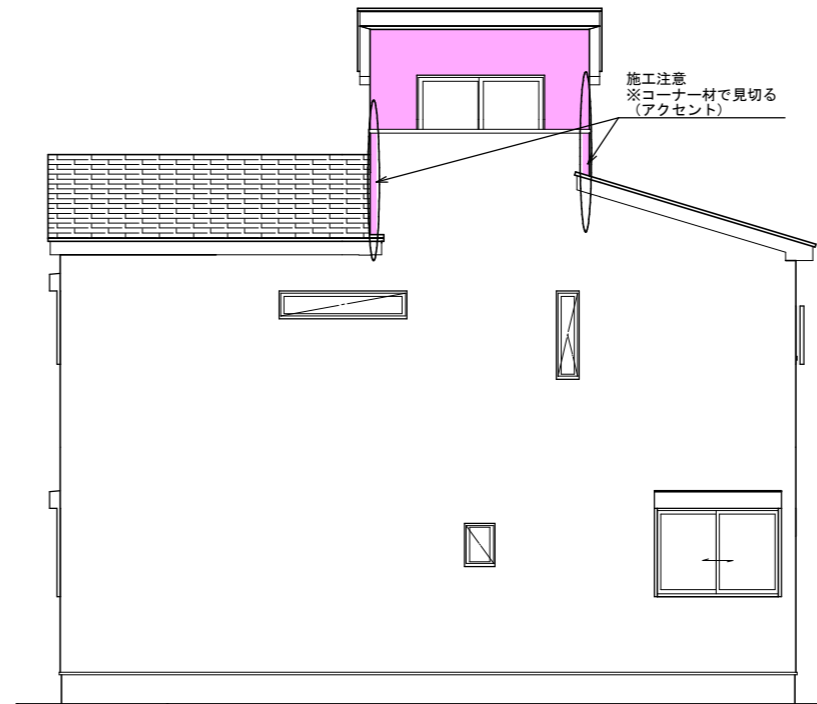

ウッドデッキ	
--------	--

サッシ	LIXIL
外観色	ブラック
内観色	ブラック

水切り	ブラック
-----	------

バルコニー手摺	ブラック
笠木	

南側 立面図 S:1/100

東側 立面図 S:1/100

北側 立面図 S:1/100

西側 立面図 S:1/100