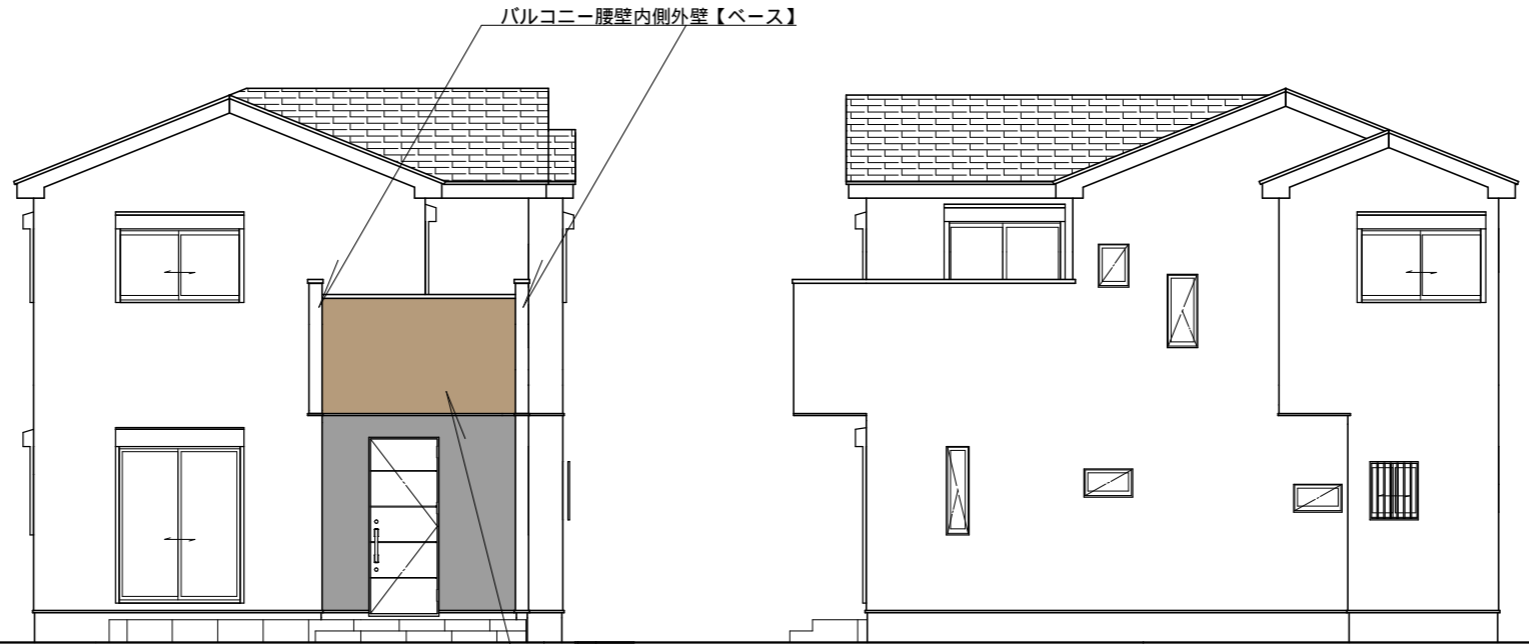

サイディング

屋根	コロニアルクアッド ネオブラック
屋根板金	ブラック
横樋	破風合わせ

軒・上裏	ブラック

破風	ブラック
縦樋	ブラック
外部配管(3F)	

外壁	ケイミュー
ベース	エルデフラット16
	ALラントライトグレー
アクセント	セフィロウッド
	MWリラライトベージュ
玄関アクセント	グラフィル
	QFグラフィルチタンダークブルー

基礎塗装	SR-177

ウッドデッキ	

サッシ	LIXIL
外観色	ブラック
内観色	ブラック

水切り	ブラック

バルコニー手摺	ブラック
笠木	

ナチュラル

メーカー	NODA
建具・下駄箱	メープルミルキー
階段	メープルミルキー
巾木	ホワイト

フロア	イクタ プリオスjapan ナチュラルオーク
水回りフロア	イクタ クレードフローリング ピエトラグレー

ベースクロス	サンゲツ SP9712
アクセントクロス	サンゲツ FE76571

キッチン	ラステックアッシュ ハンドル取手(ブラック)
UB	ランダムウッド(HT541)
洗面台	エビリス オークナチュラル柄

玄関ドア	ジェスタ2防火戸M16
	トリノバイン
ハンドル	F型ハンドル
	シルバー
玄関タイル	300×600 ピエトレS アーモンド

外部ダウンライト	ブラック
ダウンライト	ホワイト
ライティングレール	ホワイト
スイッチ・コンセント	アドバンス マットホワイト

南側 立面図 S:1/100

東側 立面図 S:1/100