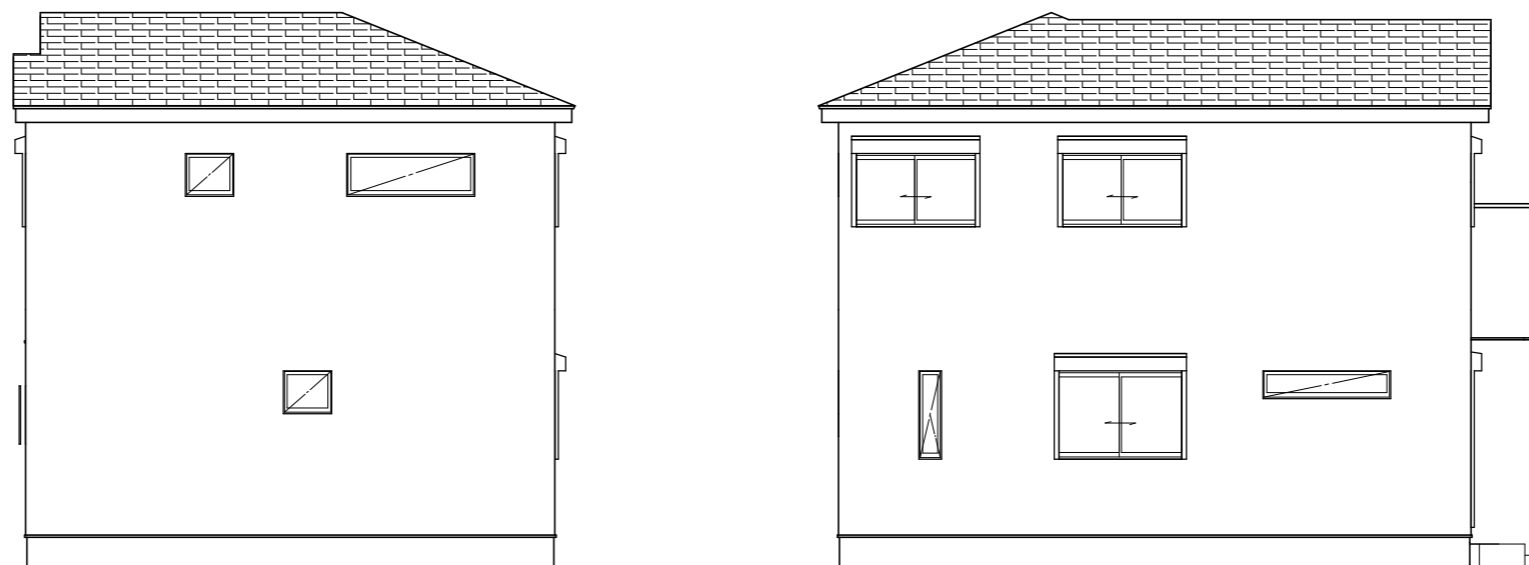

東側 立面図 S:1/100

北側 立面図 S:1/100

西側 立面図 S:1/100

計画図につき、若干変更になる場合がございますので、予めご了承ください。

タクエ - ホーム 株式会社 神奈川県横浜市神奈川区鶴屋町3丁目29番地4 1級建築士事務所 第18491号 1級建築士 第294570号 宝田 誠	図面名称	内外部仕様・貼分け立面図		コードNo.	11005	訂 正 日	250109 JY	港南区港南台一丁目 B棟
	プラン 製 図	横田	241103	縮 尺	1/100		250120 JY	
		横田					250227 JY	