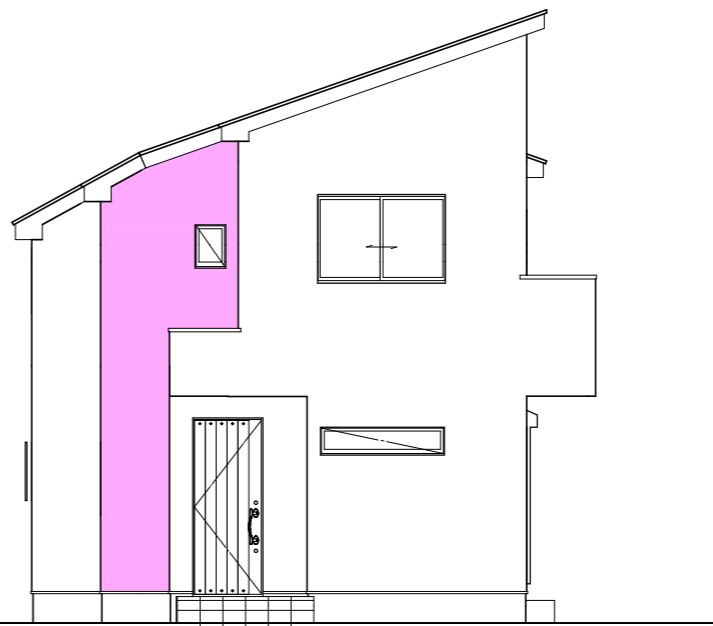

| | |
|-----|--------|
| サッシ | YKK AP |
| 外観色 | ブラック |
| 内観色 | ブラック |

| | |
|-----|------|
| 水切り | ブラック |
|-----|------|

| | |
|---------------|------|
| バルコニー手摺 笠木 | ブラック |
|---------------|------|

a-a' 断面

南側 立面図 S:1/100

東側 立面図 S:1/100

北側 立面図 S:1/100

西側 立面図 S:1/100

ナチュラル

| | |
|--------|----------|
| メーカー | EIDAI |
| 建具・下駄箱 | ネイキッドライト |
| 階段 | ネイキッドライト |
| 巾木 | ホワイト |

| | |
|--------|---------------------------|
| フロア | イクタ プリオスjapan ナチュラルオーク |
| 水回りフロア | イクタ クールドフローリング ピエトラグレー |