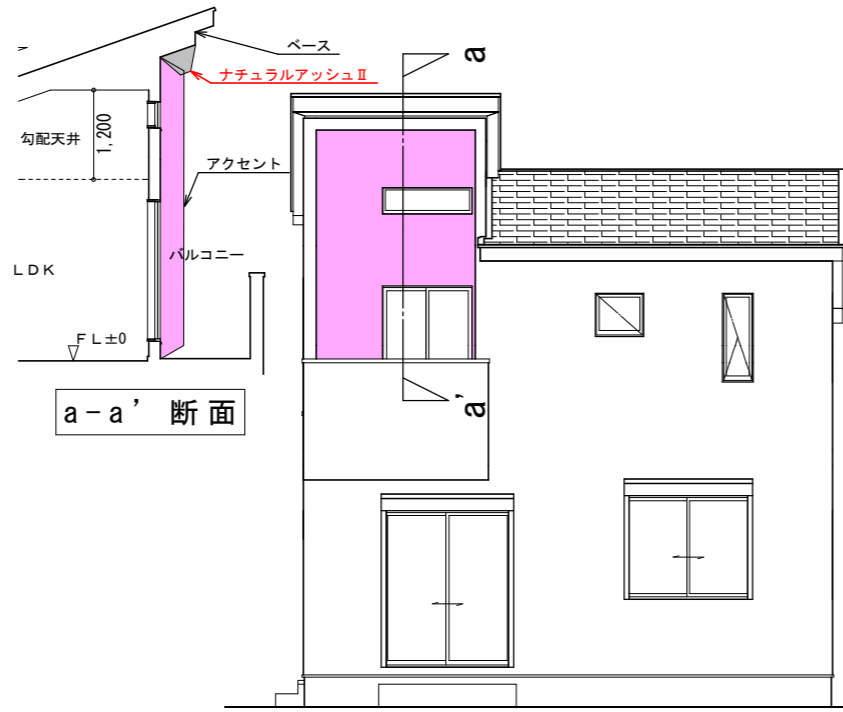

サイディング

屋根	コロニアルクアッド ネオブラック
屋根板金	ブラック
横樋	破風合わせ

軒・上裏	ブラック ナチュラルアッシュⅡ

破風	ブラック
縦樋	ブラック
外部配管(3F)	

外壁	ケイミュー
ベース	シマンフラット ソイルミドルグレー
アクセント	ルミナスウッド ブリーズオレンジ
玄関アクセント	

基礎塗装	SR-177

ウッドデッキ	

サッシ	YKK AP
外観色	ブラック
内観色	ブラック

水切り	ブラック

バルコニー手摺 笠木	ブラック

a-a' 断面

南側 立面図 S:1/100