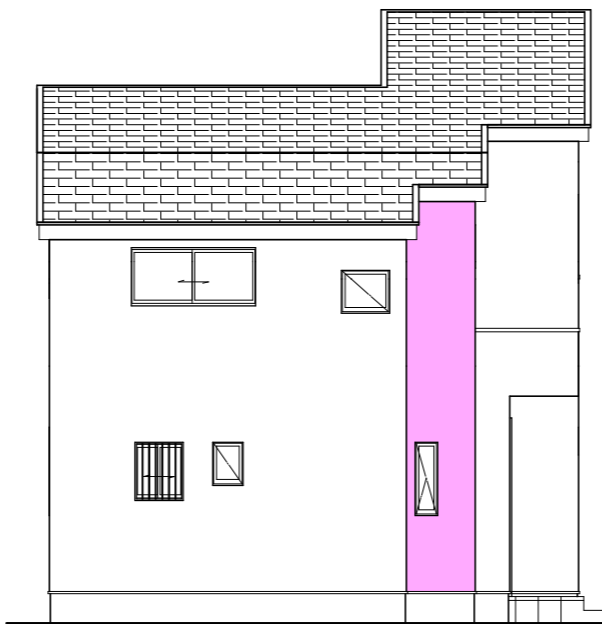

| | |
|-----|--------|
| サッシ | YKK AP |
| 外観色 | ブラック |
| 内観色 | ブラック |

| | |
|-----|------|
| 水切り | ブラック |
|-----|------|

| | |
|---------------|------|
| バルコニー手摺 笠木 | ブラック |
|---------------|------|

a-a' 断面

南側 立面図 S:1/100

東側 立面図 S:1/100

北側 立面図 S:1/100

西側 立面図 S:1/100

ナチュラル

| | |
|--------|----------|
| メーカー | EIDAI |
| 建具・下駄箱 | ネイキッドライト |
| 階段 | ネイキッドライト |
| 巾木 | ホワイト |

| | |
|--------|---------------------------|
| フロア | イクタ プリオスjapan ナチュラルオーク |
| 水回りフロア | イクタ クールドフローリング ピエトラグレー |