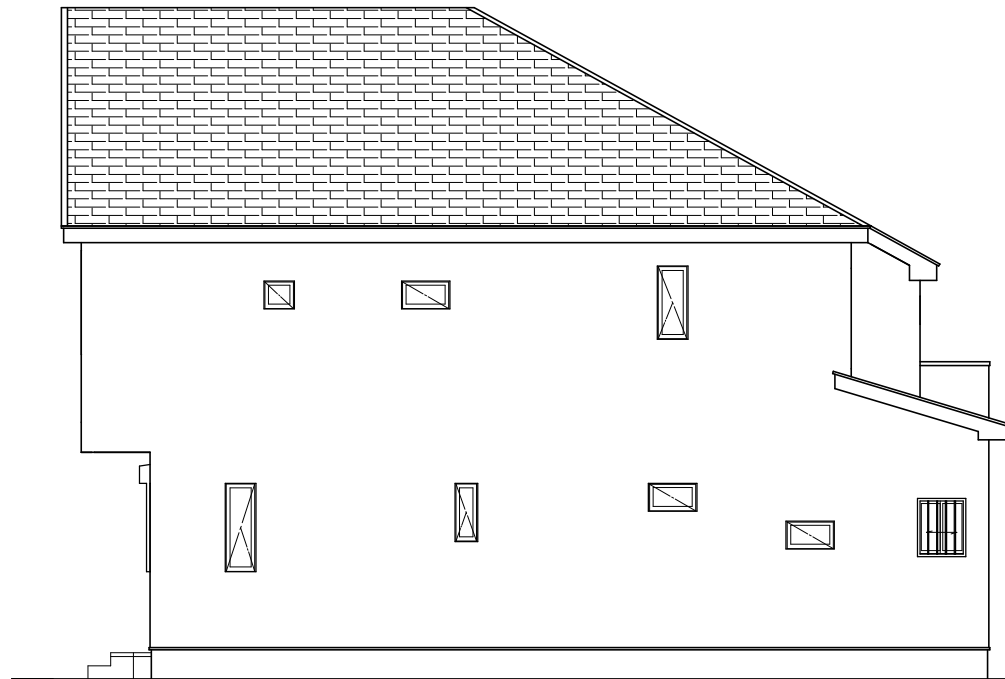

## サイディング

屋根	コロニアルクアッド ネオブラック
屋根板金	ブラック
横樋	破風合わせ
軒・上裏	ブラック
破風	ブラック
縦樋	クロ・ベージュ
外部配管	

外壁	ニチハ(プラチナシリーズ)
ベース	リーガストーン調
	ランダMGネロ
アクセント	パウンティウッド
	ハワイアンコアMG
アクセント②	

基礎塗装	SR-177
------	--------

ウッドデッキ	
--------	--

サッシ	YKK AP
外観色	ブラック
内観色	ブラック

水切り	ブラック
-----	------

バルコニー手摺 笠木	ブラック
---------------	------

南側 立面図 S:1/100

東側 立面図 S:1/100

北側 立面図 S:1/100

西側 立面図 S:1/100