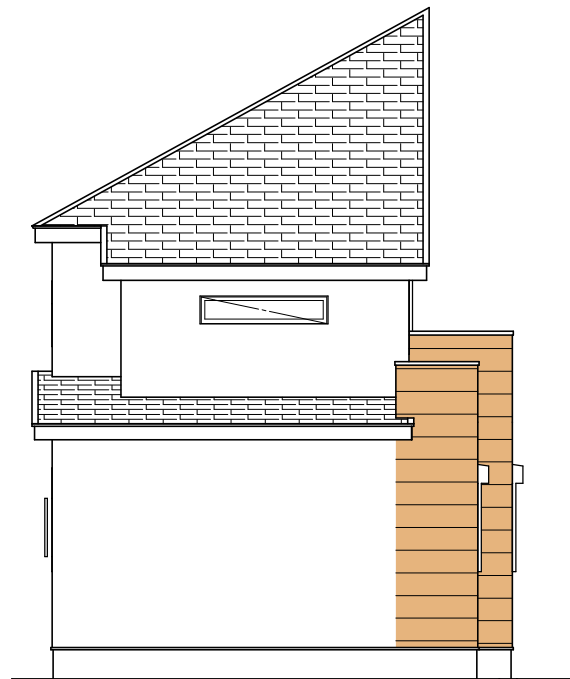

サッシ	YKK AP
外観色	ブラック
内観色	ブラック

水切り	ブラック
-----	------

バルコニー手摺 笠木	ブラック
---------------	------

南側 立面図 S:1/100

東側 立面図 S:1/100

北側 立面図 S:1/100

西側 立面図 S:1/100

## インダストリアル

メーカー	EIDAI
建具・下駄箱	ライトグレージュ
階段	ライトグレージュ
巾木	ホワイト

フロア	イクタ プリオスjapan サンドオーク
水回りフロア	イクタ クルードフローリング ピエトラグレー

ベースクロス	サンゲツ SP9720
アクセントクロス	サンゲツ FE76581

キッチン	グレージュスタック スリム取手(ブラック)
UB	ウッドグレインライト
洗面台 <small>モビリスタ</small>	グレージュ柄
洗面台 <small>コルルスリム</small>	グロスホワイト