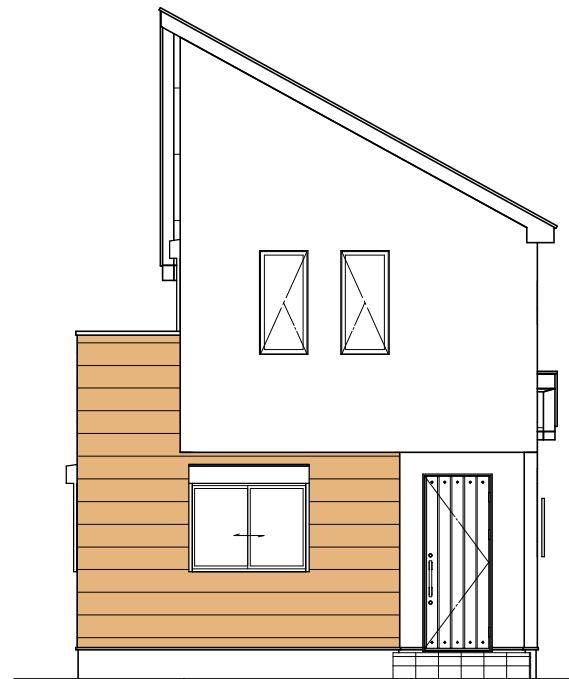

## サイディング

屋根	コロニアルクアッド ネオブラック
屋根板金	ブラック
横樋	破風合わせ
軒・上裏	ブラック
破風	ブラック
縦樋	クロ・ベージュ
外部配管	

外壁	ニチハ(プラチナシリーズ)
ベース	リーガストーン調
	ランダMGネロ
アクセント	パウンティウッド
	ハワイアンコアMG
アクセント②	

基礎塗装	SR-177
------	--------

ウッドデッキ	
--------	--

サッシ	YKK AP
外観色	ブラック
内観色	ブラック

水切り	ブラック
-----	------

バルコニー手摺 笠木	ブラック
---------------	------

南側 立面図 S:1/100

東側 立面図 S:1/100

北側 立面図 S:1/100

西側 立面図 S:1/100

## インダストリアル

メーカー	EIDAI
建具・下駄箱	ライトグレージュ
階段	ライトグレージュ
巾木	ホワイト

フロア	イクタ プリオスjapan サンドオーク
水回りフロア	イクタ クルードフローリング ピエトラグレー

ベースクロス	サンゲツ SP9720
アクセントクロス	サンゲツ FE76581

キッチン	グレージュスタック スリム取手(ブラック)
UB	ウッドグレインライト
洗面台 <small>モビリスタ</small>	グレージュ柄
洗面台 <small>コルルスリム</small>	グロスホワイト