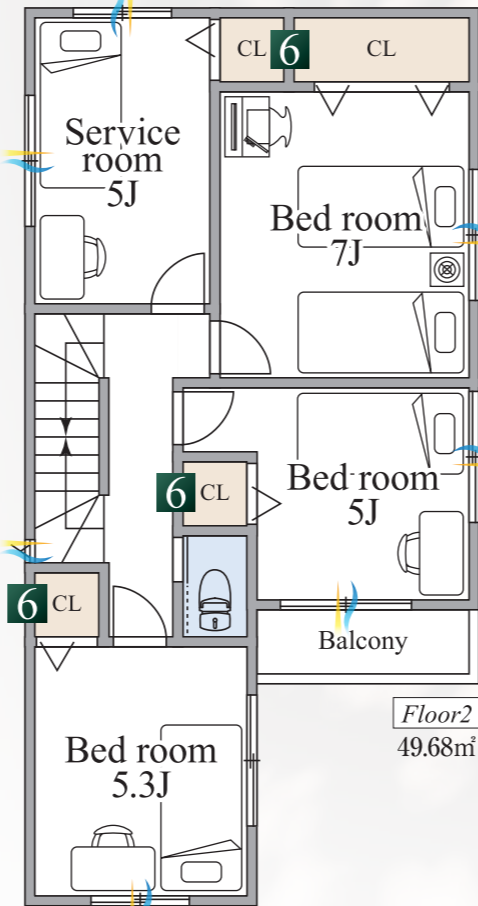

# Floor Plan

若松町  
**B**

3SLDK+  
カースペース

敷地面積 **87.23m<sup>2</sup>** 建物面積 **101.02m<sup>2</sup>**

販売価格 **4,870** (税込) 万円

Floor1  
47.20m<sup>2</sup>

Floor2  
49.68m<sup>2</sup>

PH  
4.14m<sup>2</sup>

**1** 足を伸ばせてくつろげる1坪タイプ浴室

**2** ベビーカーやゴルフバッグ  
キャンプ用品等も収納できる  
シューズインクローゼット

**3** 三面採光で明るく開放感のあるLDK

**4** 便利なりビング・廊下収納付

**5** 南向き大型ルーフバルコニー

**6** 全居室収納完備でお部屋スッキリ

…採光・通風

**INDUSTRIAL Style**  
インダストリアル