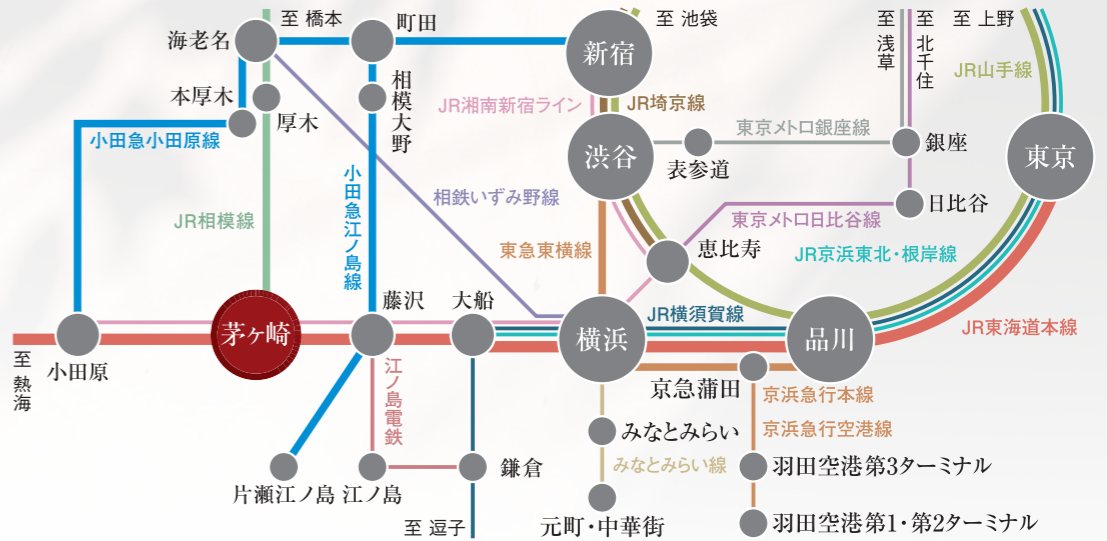

▲くるくる水栓

▲ひろびろボウル

▲温水シャワー付トイレ

▲手洗しやすい  
フォーム

▲ハイストリーム  
洗浄

※掲載の写真はメーカー施工例です。※仕様・設備が一部異なる場合があります。※仕様は予告なく変更となる可能性があります。

物件概要(若松町B棟)

- 所在地/茅ヶ崎市若松町12-22
- 交通/JR東海道本線・相模線・湘南新宿ライン「茅ヶ崎」駅徒歩20分
- 土地権利/所有権
- 土地面積/87.23㎡ ■建物面積/101.02㎡
- 構造/木造スレート葺2階建
- 間取/3SLDK (S=納戸)
- 完成年月/2024年7月中旬完成予定
- 引渡/2024年7月下旬予定
- 現況/建築中 ■都市計画/市街化区域
- 用途地域/第1種中層住居専用地域
- その他/第1種高度地区、準防火地域
- 地目/宅地
- 建ぺい率/60% ■容積率/200%
- 設備/公営水道・公共下水・都市ガス
- 販売棟数/全2棟販売

ライフインフォメーション

- マックスバリュエクスプレス茅ヶ崎若松店 徒歩約8分
- ユーコープ旭ヶ丘店 徒歩約7分
- 茅ヶ崎若松郵便局 徒歩約5分
- 茅ヶ崎市立浜須賀小学校 徒歩約22分
- 茅ヶ崎市立浜須賀中学校 徒歩約17分

カーナビ入力: 茅ヶ崎市若松町12-22

## 横浜・都心へダイレクトアクセス

JR東海道本線・相模線・湘南新宿ライン「茅ヶ崎」駅から

- 「藤 沢」駅へ……………直通7分  
JR湘南新宿ライン 快速利用。
- 「大 船」駅へ……………直通13分  
JR湘南新宿ライン 快速利用。
- 「小田原」駅へ……………直通26分  
JR東海道本線利用。
- 「横 浜」駅へ……………直通31分  
JR上野東京ライン利用。

- 「海老名」駅へ……………直通40分  
JR相模線利用。
- 「品 川」駅へ……………直通51分  
JR上野東京ライン利用。
- 「渋 谷」駅へ……………直通61分  
JR湘南新宿ライン 快速利用。
- 「東 京」駅へ……………直通61分  
JR上野東京ライン利用。