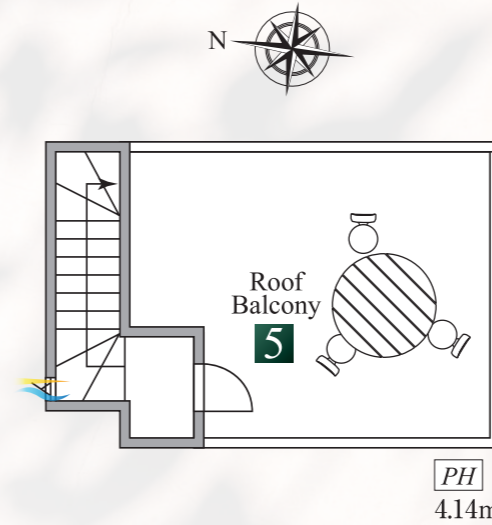

# Floor Plan

若松町  
**B**

3SLDK+  
カースペース

敷地面積 **87.23m<sup>2</sup>** 建物面積 **101.02m<sup>2</sup>**

販売価格 **4,870** (税込) 万円

Floor1  
47.20m<sup>2</sup>

Floor2  
49.68m<sup>2</sup>

PH  
4.14m<sup>2</sup>