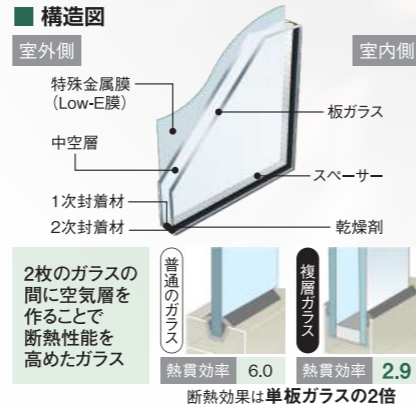

キッチン

Kitchen

▲システムキッチン

▲浄水機能水栓

▲レンジフード

▲食器洗浄乾燥機

▲片面焼きグリル付コンロ

▲スキットシンク  
約76cm  
約45cm

浴室

Bath Room

Low-E複層ガラス Double Glazing

2枚のガラスの間に空気層を作ることによって断熱性能を高めたガラス  
普通のガラス 熱貫効率 6.0  
複層ガラス 熱貫効率 2.9  
断熱効果は単板ガラスの2倍

洗面室

Powder Room

トイレ

Toilet

▲くるくる水栓

▲ひろびろボウル

▲温水シャワー付トイレ

▲手洗しやすい  
フォーム

▲ハイストリーム  
洗浄

※掲載の写真はメーカー施工例です。※仕様・設備が一部異なる場合があります。※仕様は予告なく変更となる可能性があります。

物件概要(若松町B棟)

- 所在地/茅ヶ崎市若松町12-22
- 交通/JR東海道本線・相模線・湘南新宿ライン「茅ヶ崎」駅徒歩20分
- 土地権利/所有権
- 土地面積/87.23㎡ ■建物面積/101.02㎡
- 構造/木造スレート葺2階建
- 間取/3SLDK (S=納戸)
- 完成年月/2024年7月中旬完成予定
- 引渡/2024年7月下旬予定
- 現況/建築中 ■都市計画/市街化区域
- 用途地域/第1種中層住居専用地域
- その他/第1種高度地区、準防火地域
- 地目/宅地
- 建ぺい率/60% ■容積率/200%
- 設備/公営水道・公共下水・都市ガス
- 販売棟数/全2棟販売