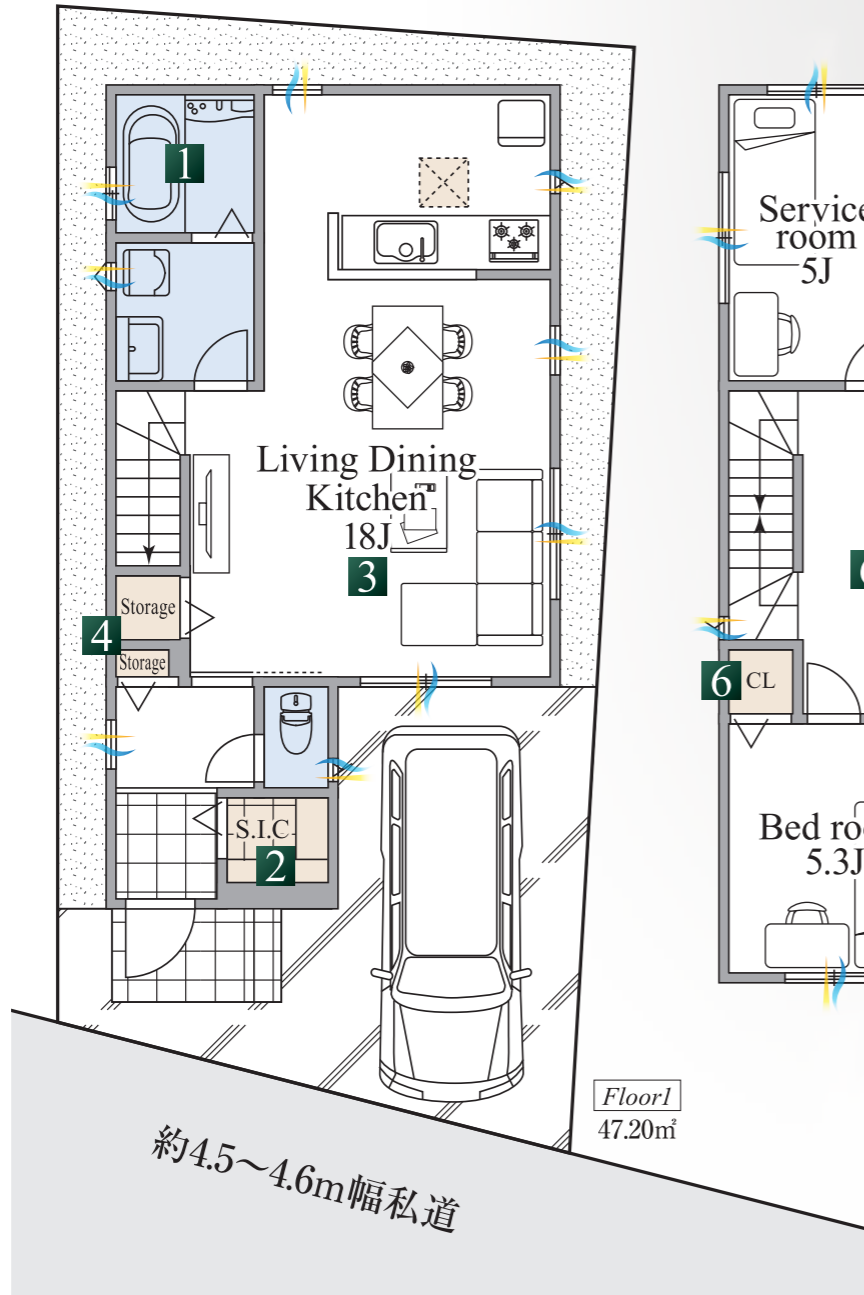

# Floor Plan

若松町  
**B**

3SLDK+  
カースペース

敷地面積 **87.23m<sup>2</sup>** 建物面積 **101.02m<sup>2</sup>**

販売価格 **4,870** (税込) 万円

Floor1  
47.20m<sup>2</sup>

Floor2  
49.68m<sup>2</sup>

PH  
4.14m<sup>2</sup>